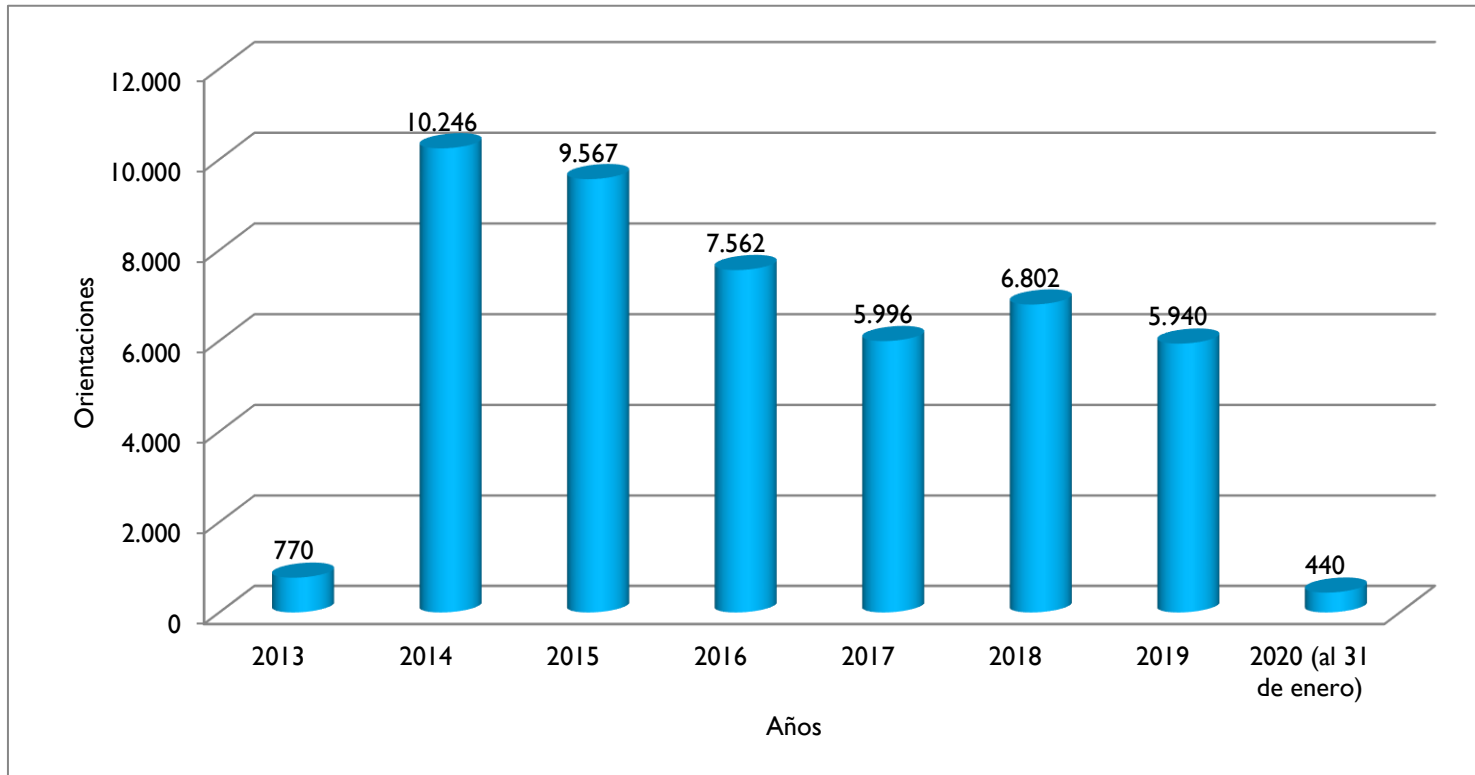

Orientaciones Totales en CO Moyobamba (2013 - al 31/01/2020)

Región	2013	2014	2015	2016	2017	2018	2019	2020
CO Moyobamba	770	10.246	9.567	7.562	5.996	6.802	5.940	440

Fuente: Estadísticas de Orientaciones realizadas en las Oficinas y Centros del OSIPTEL. Gerencia de Usuarios (2007 - 2010). ATUS (2011-2012-2013-2014-2015-2016-2017-2018-2019-2020)