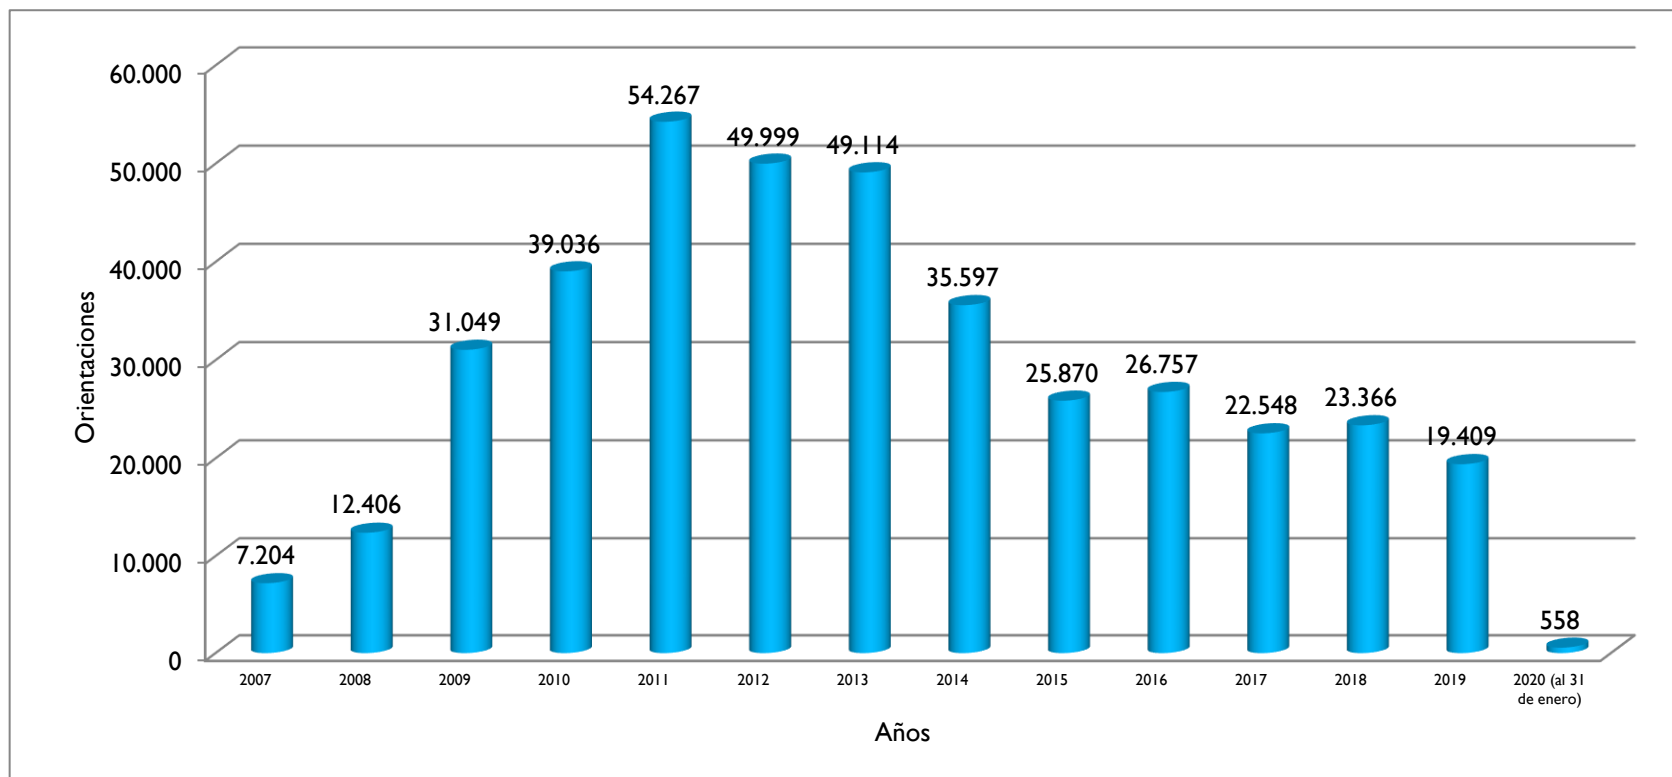

Orientaciones Totales en Puno (2007 - al 31/01/2020)

Región	2007	2008	2009	2010	2011	2012	2013	2014	2015	2016	2017	2018	2019	2020
Puno	7.204	12.406	31.049	39.036	54.267	49.999	49.114	35.597	25.870	26.757	22.548	23.366	19.409	558

Fuente: Estadísticas de Orientaciones realizadas en las Oficinas y Centros del OSIPTEL. Gerencia de Usuarios (2007 - 2010). ATUS (2011-2012-2013-2014-2015-2016-2017-2018-2019-2020)