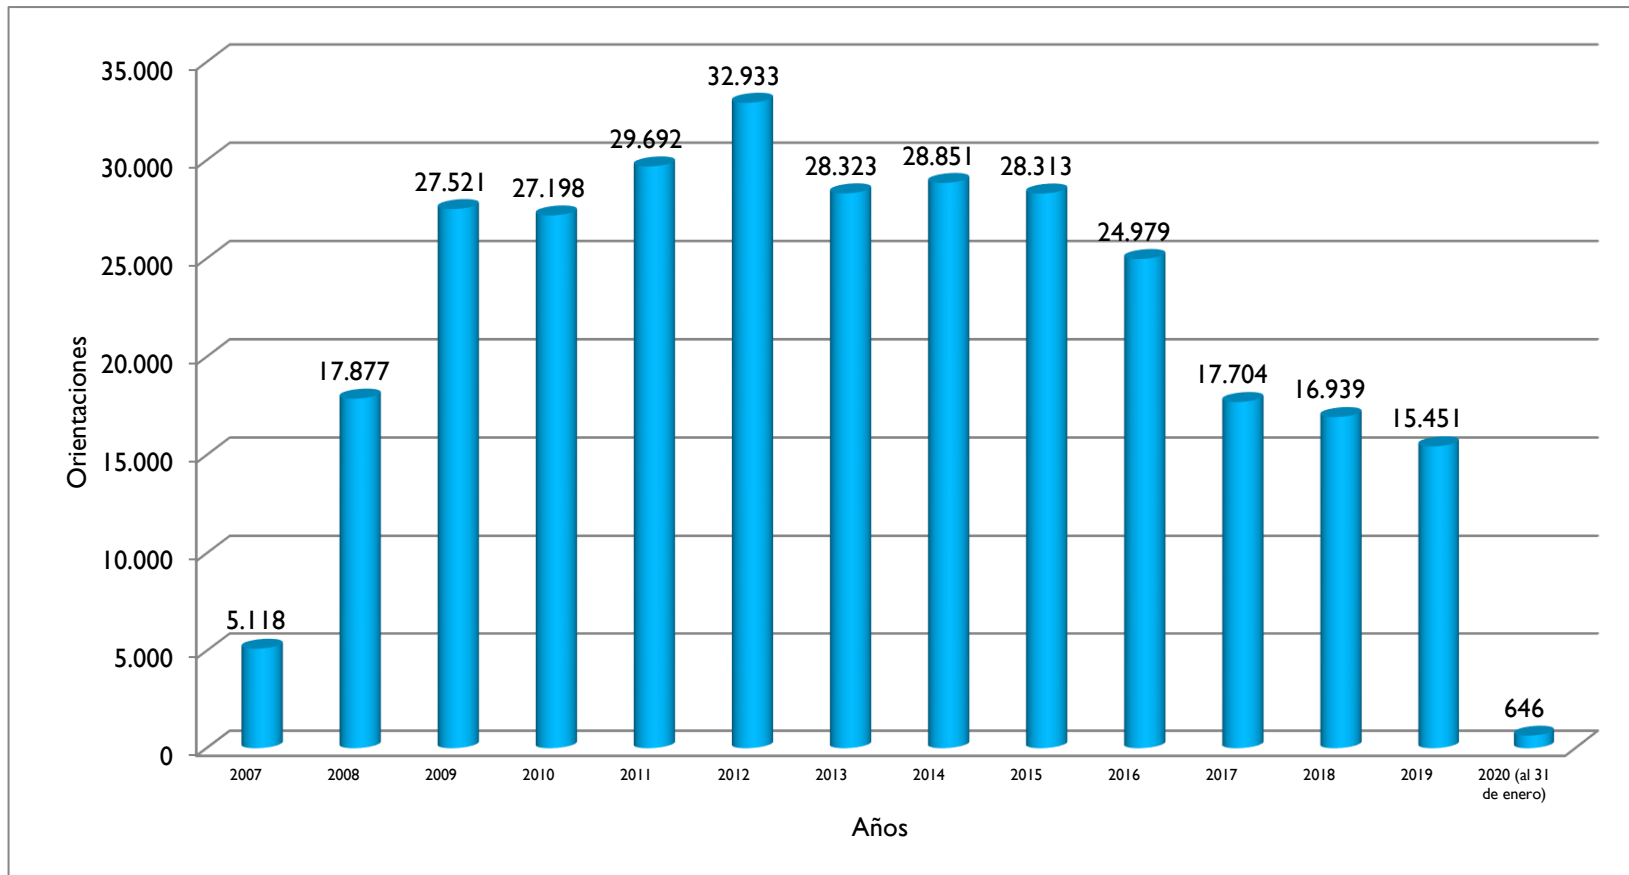

Orientaciones Totales en Piura (2007 - al 31/01/2020)

Región	2007	2008	2009	2010	2011	2012	2013	2014	2015	2016	2017	2018	2019	2020
Piura	5.118	17.877	27.521	27.198	29.692	32.933	28.323	28.851	28.313	24.979	17.704	16.939	15.451	646

Fuente: Estadísticas de Orientaciones realizadas en las Oficinas y Centros del OSIPTEL. Gerencia de Usuarios (2007 - 2010). ATUS (2011-2012-2013-2014-2015-2016-2017-2018-2019-2020)