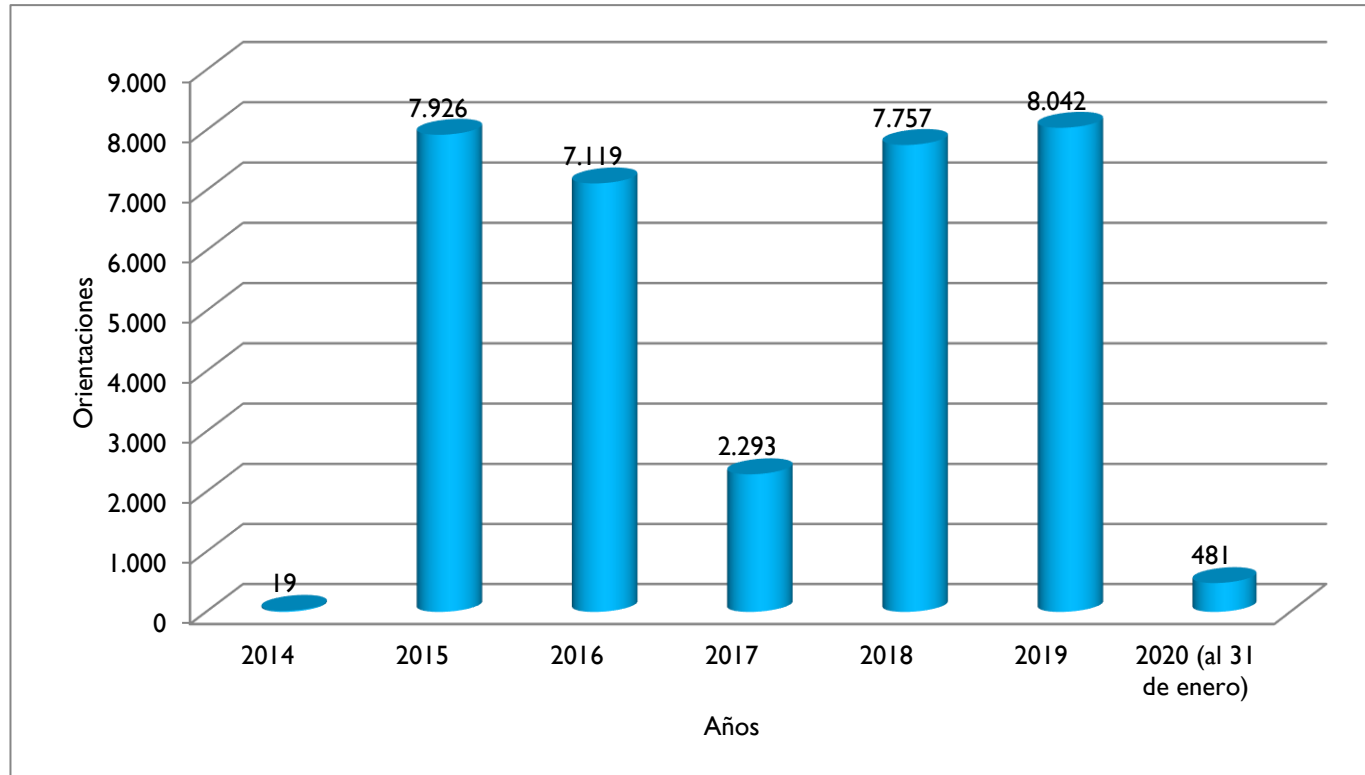

Orientaciones Totales en CO Huacho (2014 - al 31/01/2020)

Región	2014	2015	2016	2017	2018	2019	2020
CO Huacho	19	7.926	7.119	2.293	7.757	8.042	481

Fuente: Estadísticas de Orientaciones realizadas en las Oficinas y Centros del OSIPTEL. Gerencia de Usuarios (2007 - 2010). ATUS (2011-2012-2013-2014-2015-2016-2017-2018-2019-2020)