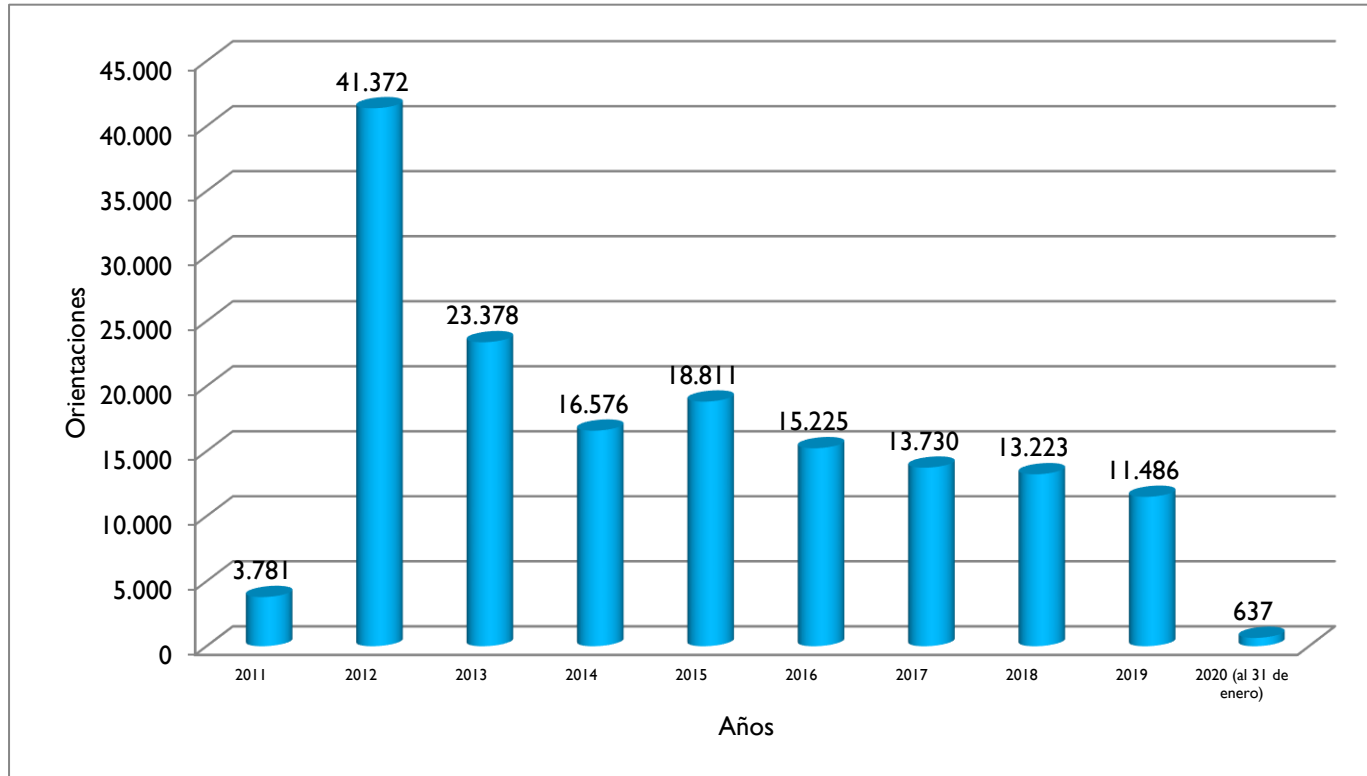

Orientaciones Totales en Tumbes (2011 - al 31/01/2020)

Región	2011	2012	2013	2014	2015	2016	2017	2018	2019	2020
Tumbes	3.781	41.372	23.378	16.576	18.811	15.225	13.730	13.223	11.486	637

Fuente: Estadísticas de Orientaciones realizadas en las Oficinas y Centros del OSIPTEL. Gerencia de Usuarios (2007 - 2010). ATUS (2011-2012-2013-2014-2015-2016-2017-2018-2019-2020)