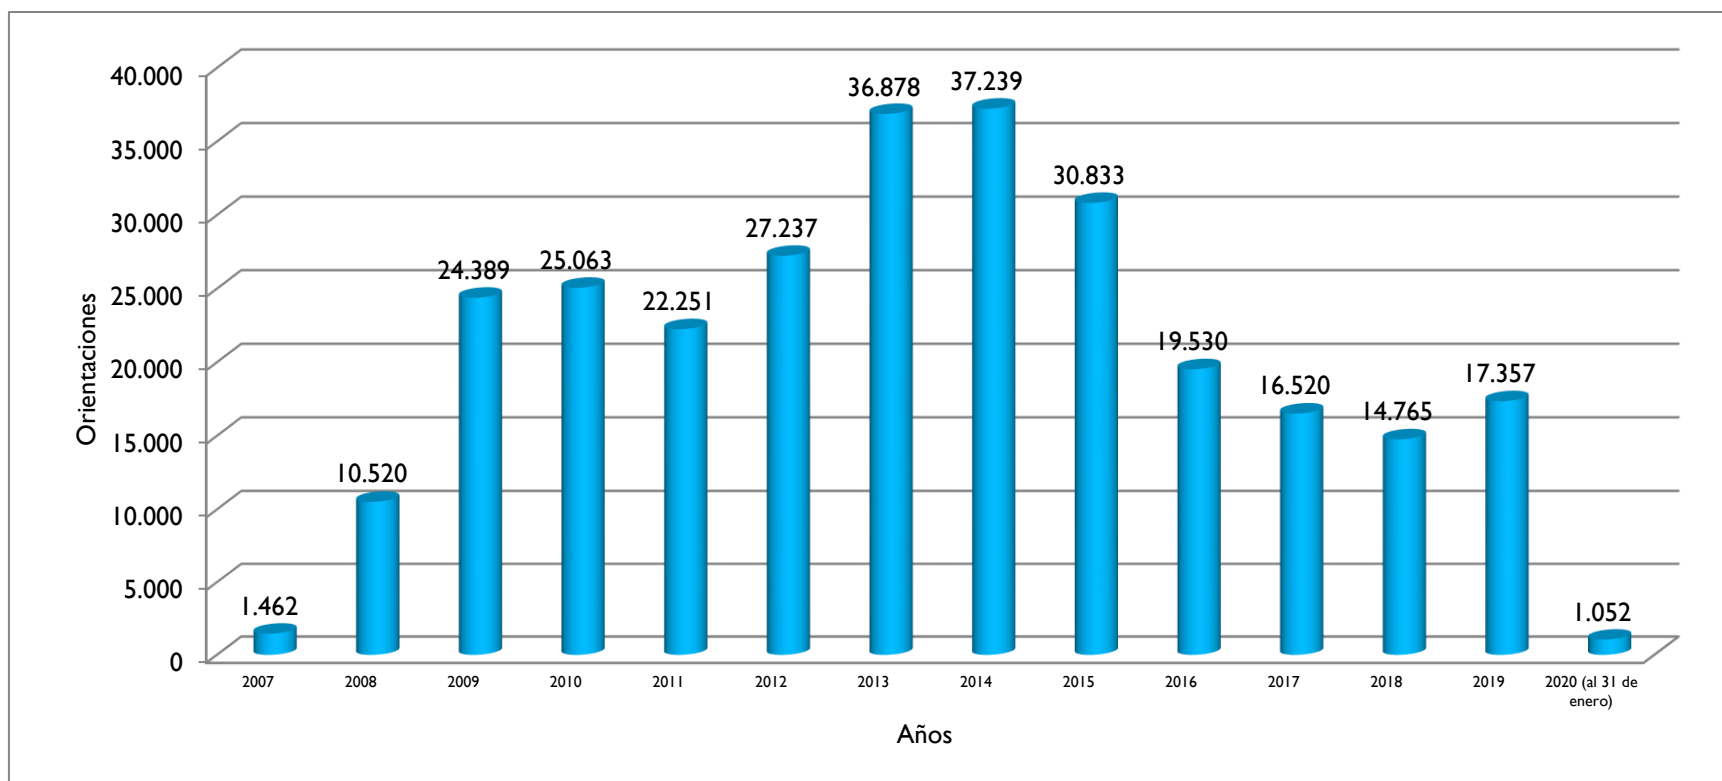

Orientaciones Totales en Tacna (2007 - al 31/01/2020)

Región	2007	2008	2009	2010	2011	2012	2013	2014	2015	2016	2017	2018	2019	2020
Tacna	1.462	10.520	24.389	25.063	22.251	27.237	36.878	37.239	30.833	19.530	16.520	14.765	17.357	1.052

Fuente: Estadísticas de Orientaciones realizadas en las Oficinas y Centros del OSIPTEL. Gerencia de Usuarios (2007 - 2010). ATUS (2011-2012-2013-2014-2015-2016-2017-2018-2019-2020)