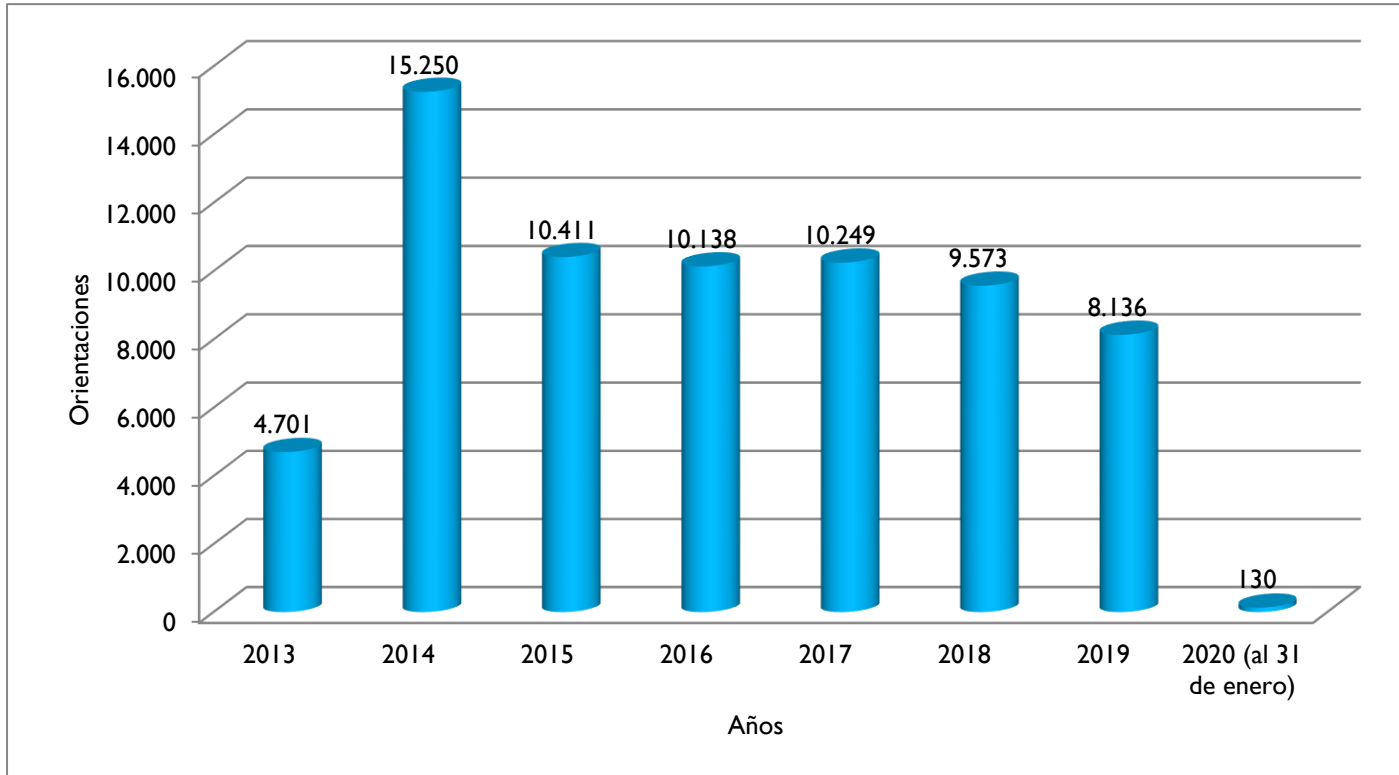

Orientaciones Totales en CO Juliaca (2013 - al 31/01/2020)

Región	2013	2014	2015	2016	2017	2018	2019	2020
CO Juliaca	4.701	15.250	10.411	10.138	10.249	9.573	8.136	130

Fuente: Estadísticas de Orientaciones realizadas en las Oficinas y Centros del OSIPTEL. Gerencia de Usuarios (2007 - 2010).
 ATUS (2011-2012-2013-2014-2015-2016-2017-2018-2019-2020)