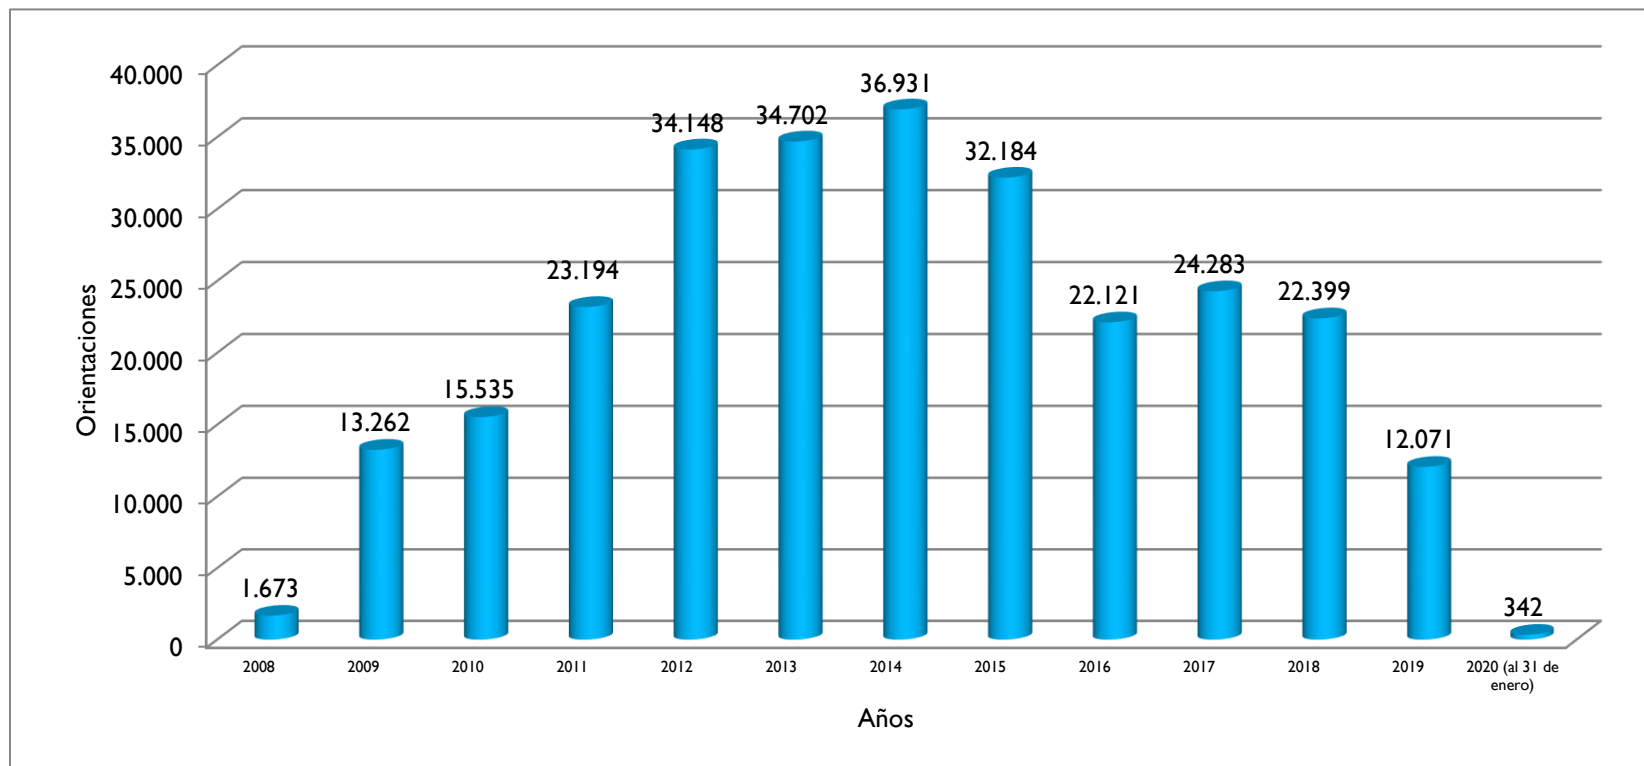

Orientaciones Totales en Moquegua (2008 - al 31/01/2020)

Región	2008	2009	2010	2011	2012	2013	2014	2015	2016	2017	2018	2019	2020
Moquegua	1.673	13.262	15.535	23.194	34.148	34.702	36.931	32.184	22.121	24.283	22.399	12.071	342

Fuente: Estadísticas de Orientaciones realizadas en las Oficinas y Centros del OSIPTEL. Gerencia de Usuarios (2007 - 2010), ATUS (2011-2012-2013-2014-2015-2016-2017-2018-2019-2020)