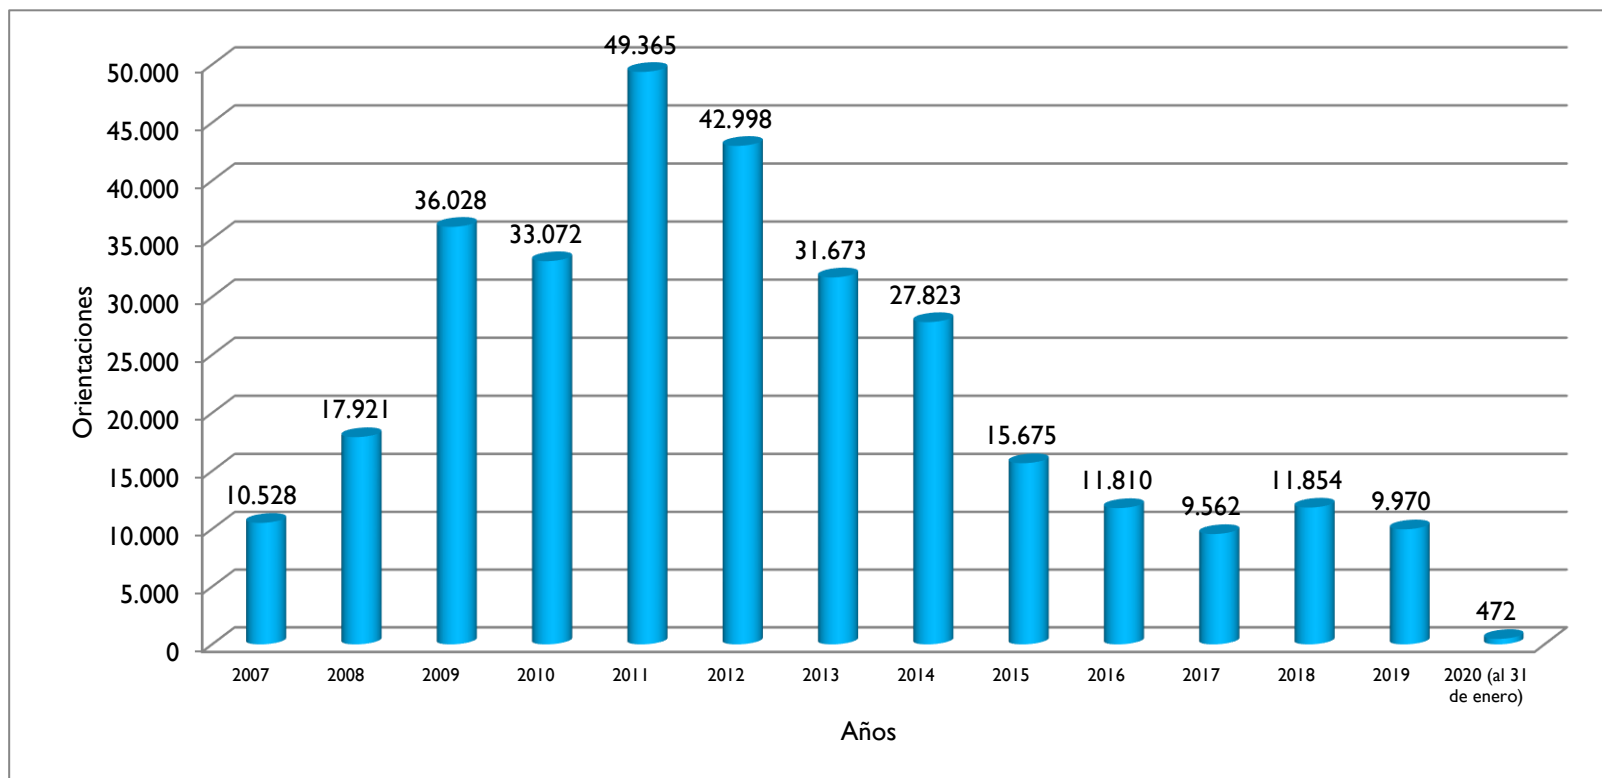

Orientaciones Totales en Chiclayo - Lambayeque (2007 - al 31/01/2020)

Región	2007	2008	2009	2010	2011	2012	2013	2014	2015	2016	2017	2018	2019	2020
Chiclayo - Lambayeque	10.528	17.921	36.028	33.072	49.365	42.998	31.673	27.823	15.675	11.810	9.562	11.854	9.970	472

Fuente: Estadísticas de Orientaciones realizadas en las Oficinas y Centros del OSIPTEL. Gerencia de Usuarios (2007 - 2010). ATUS (2011-2012-2013-2014-2015-2016-2017-2018-2019-2020)