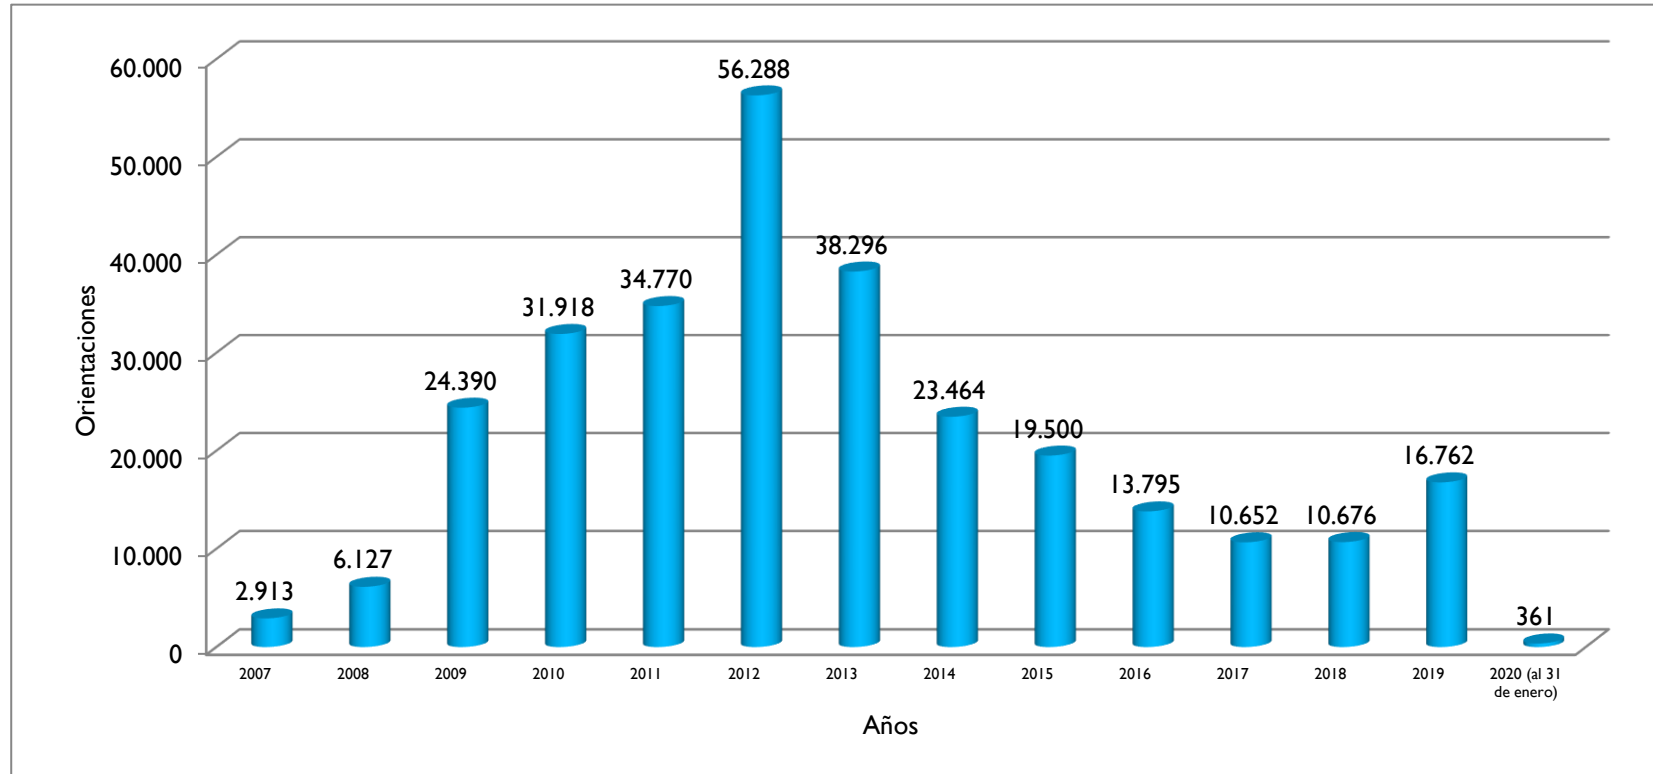

Orientaciones Totales en Ica (2007 - al 31/01/2020)

Región	2007	2008	2009	2010	2011	2012	2013	2014	2015	2016	2017	2018	2019	2020
Ica	2.913	6.127	24.390	31.918	34.770	56.288	38.296	23.464	19.500	13.795	10.652	10.676	16.762	361

Fuente: Estadísticas de Orientaciones realizadas en las Oficinas y Centros del OSIPTEL. Gerencia de Usuarios (2007 - 2010). ATUS (2011-2012-2013-2014-2015-2016-2017-2018-2019-2020)