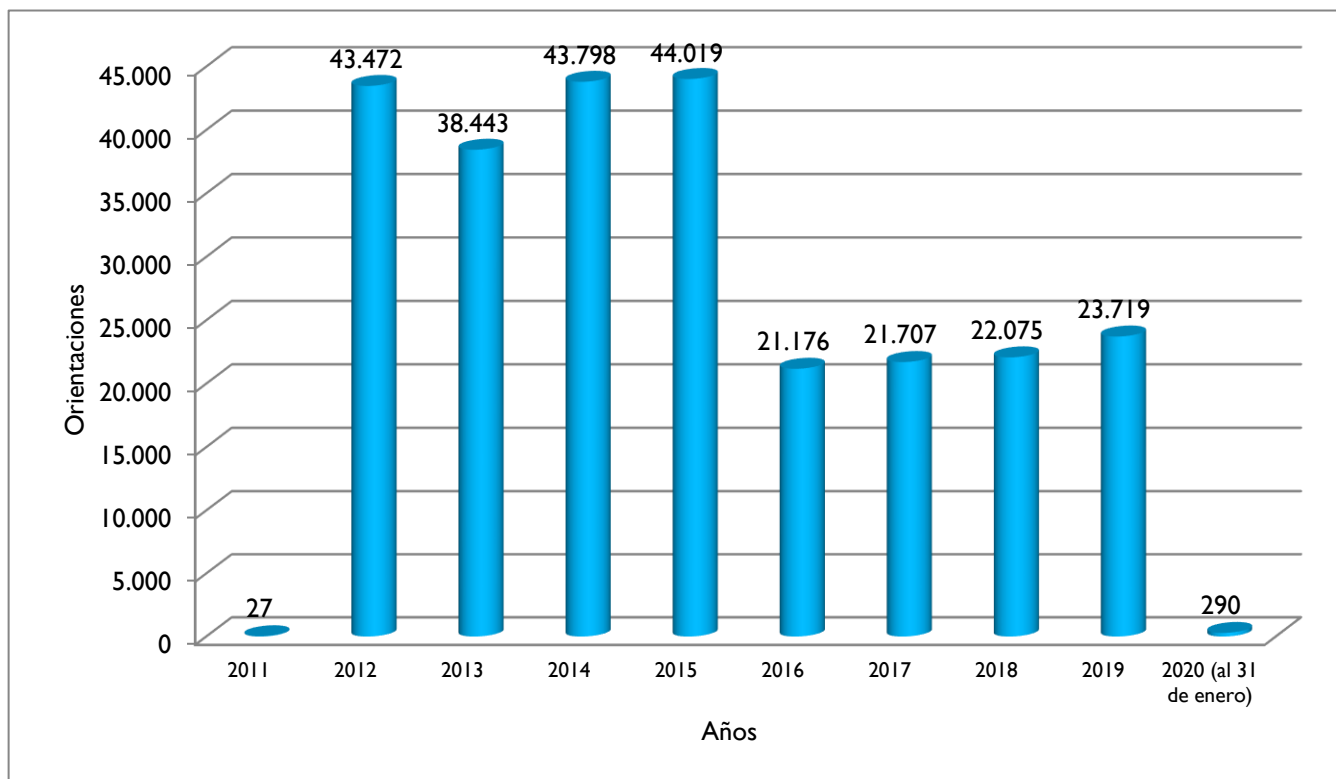

Orientaciones Totales en Huánuco (2011 - al 31/01/2020)

Región	2011	2012	2013	2014	2015	2016	2017	2018	2019	2020
Huánuco	27	43.472	38.443	43.798	44.019	21.176	21.707	22.075	23.719	290

Fuente: Estadísticas de Orientaciones realizadas en las Oficinas y Centros del OSIPTEL. Gerencia de Usuarios (2007 - 2010). ATUS (2011-2012-2013-2014-2015-2016-2017-2018-2019-2020)