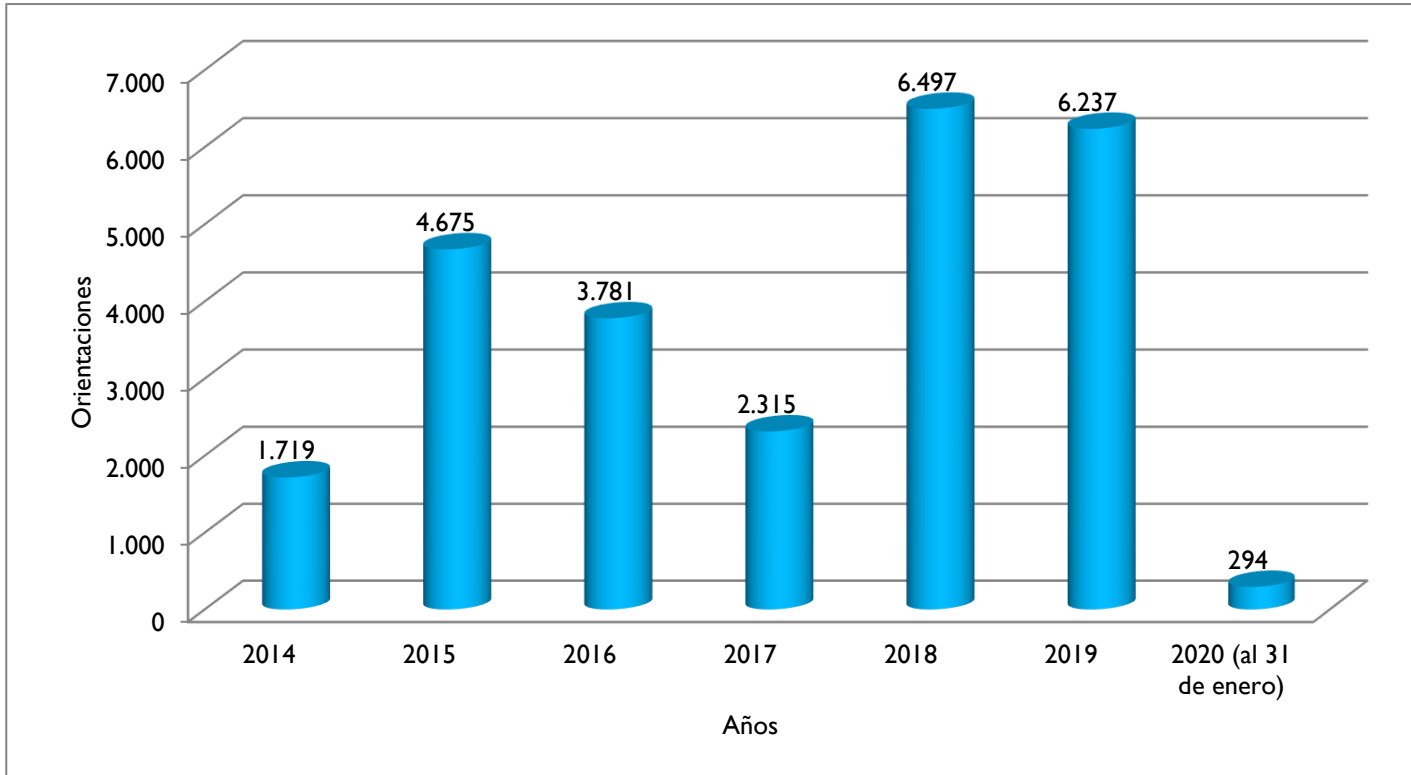

## Orientaciones Totales en CO Huaraz (2014 - al 31/01/2020)

Región	2014	2015	2016	2017	2018	2019	2020
CO Huaraz	1.719	4.675	3.781	2.315	6.497	6.237	294

Fuente: Estadísticas de Orientaciones realizadas en las Oficinas y Centros del OSIPTEL. Gerencia de Usuarios (2007 - 2010). ATUS (2011-2012-2013-2014-2015-2016-2017-2018-2019-2020)