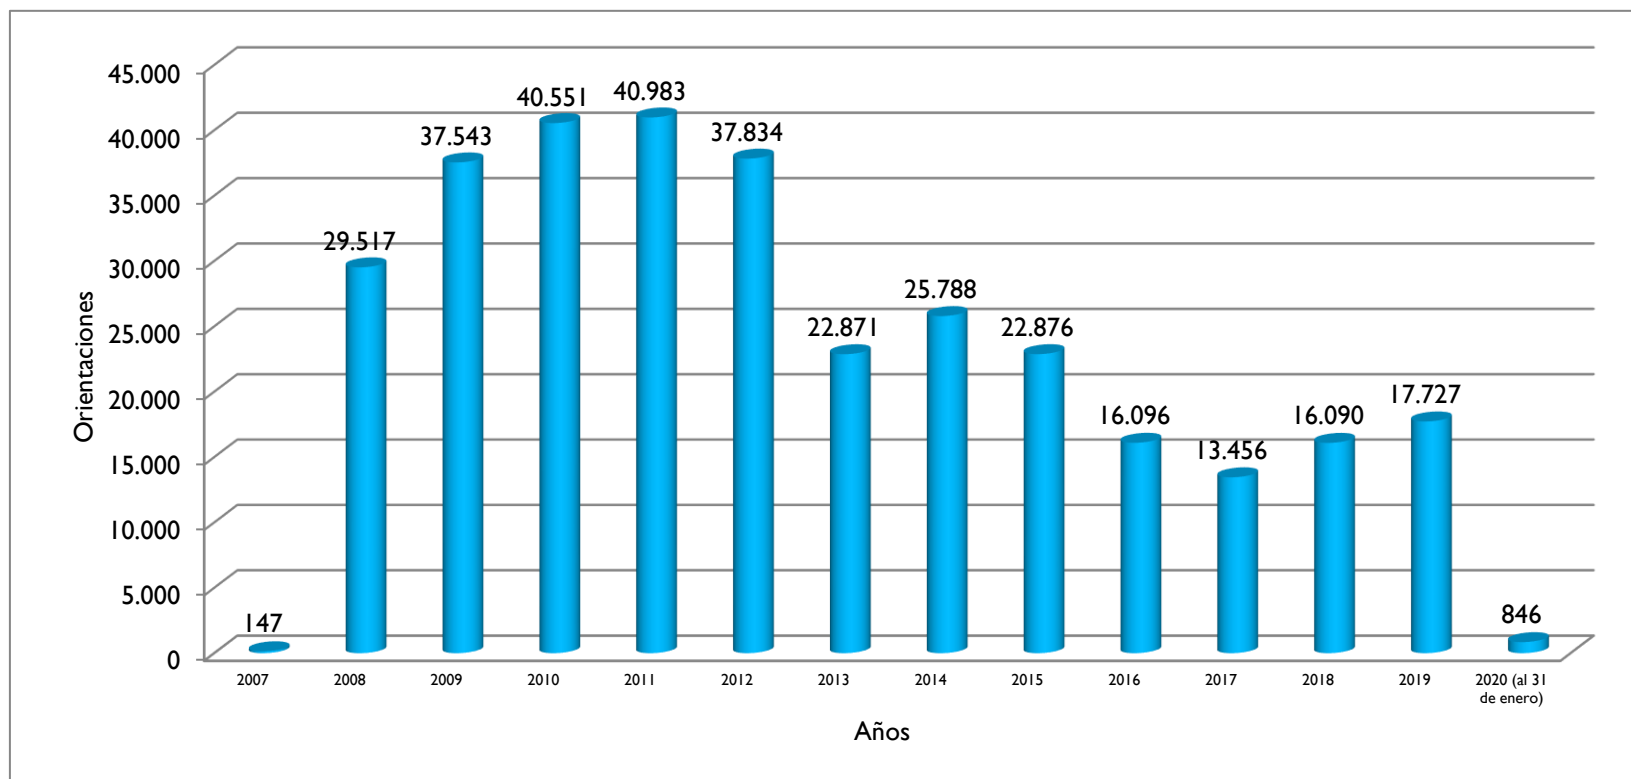

Orientaciones Totales en Chimbote - Ancash (2007 - al 31/01/2020)

Región	2007	2008	2009	2010	2011	2012	2013	2014	2015	2016	2017	2018	2019	2020
Chimbote - Ancash	147	29.517	37.543	40.551	40.983	37.834	22.871	25.788	22.876	16.096	13.456	16.090	17.727	846

Fuente: Estadísticas de Orientaciones realizadas en las Oficinas y Centros del OSIPTEL. Gerencia de Usuarios (2007 - 2010). ATUS (2011-2012-2013-2014-2015-2016-2017-2018-2019-2020)