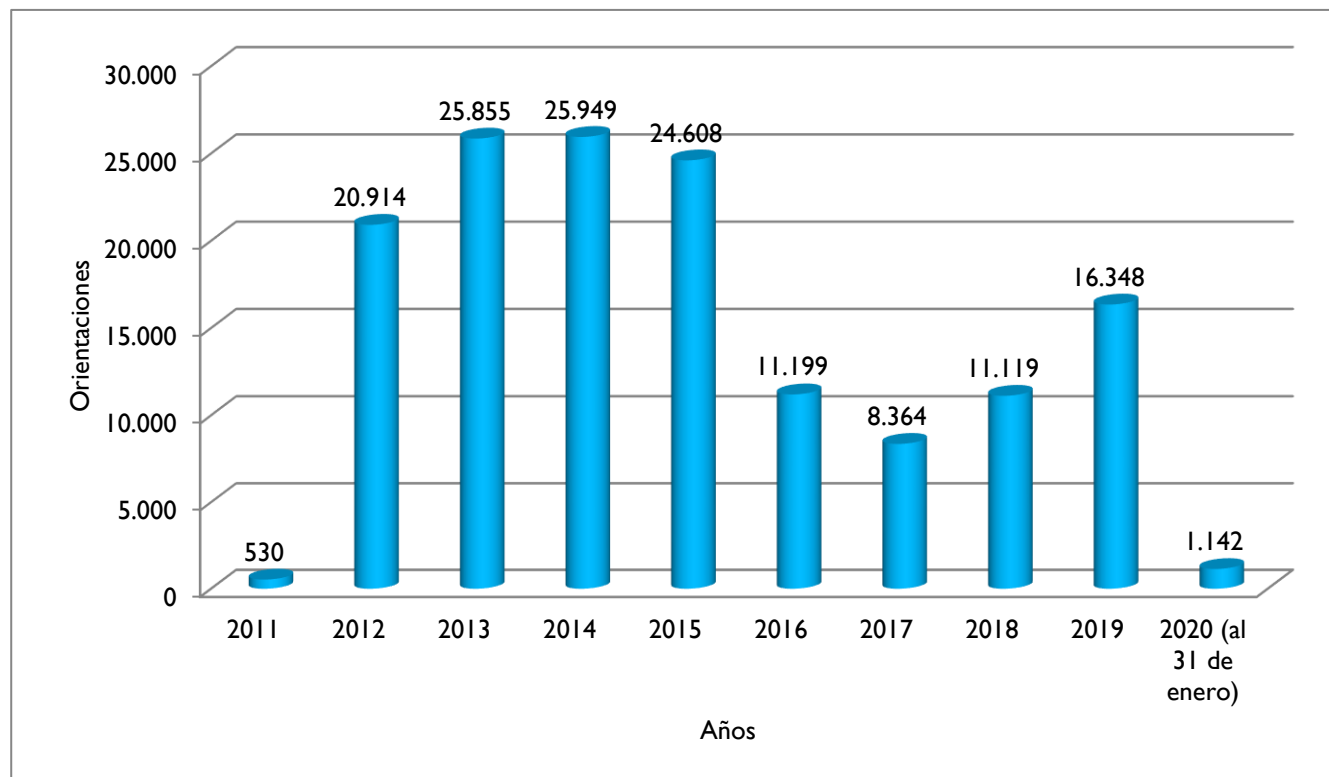

## Orientaciones Totales en Amazonas (2011- al 31/01/2020)

Región	2011	2012	2013	2014	2015	2016	2017	2018	2019	2020
Amazonas	530	20.914	25.855	25.949	24.608	11.199	8.364	11.119	16.348	1.142

Fuente: Estadísticas de Orientaciones realizadas en las Oficinas y Centros del OSIPTEL. Gerencia de Usuarios (2007 - 2010). ATUS (2011-2012-2013-2014-2015-2016-2017-2018-2019-2020)