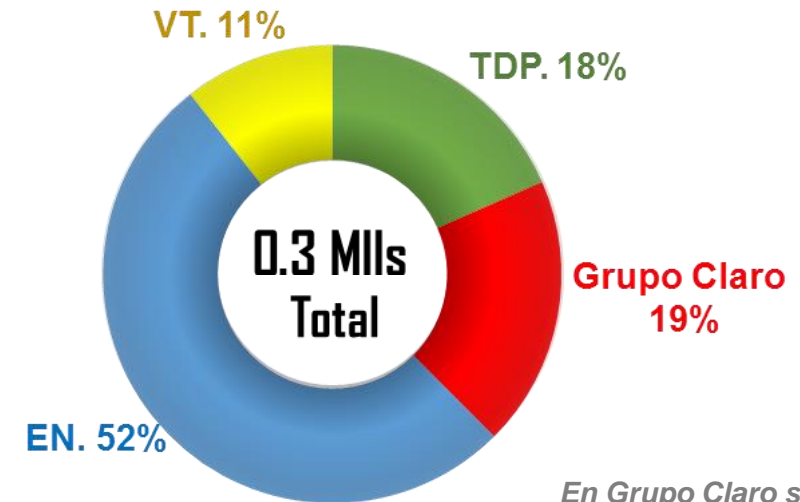

III. Participación de Líneas de Internet Móvil, según empresa operadora y tipo de dispositivo (Trimestre 2019-III) (*)

Acceso desde Teléfonos Móviles:

Acceso desde "Otros Dispositivos Móviles":

En Grupo Claro se considera a las empresas América Móvil, Olo del Perú y TVS Wireless