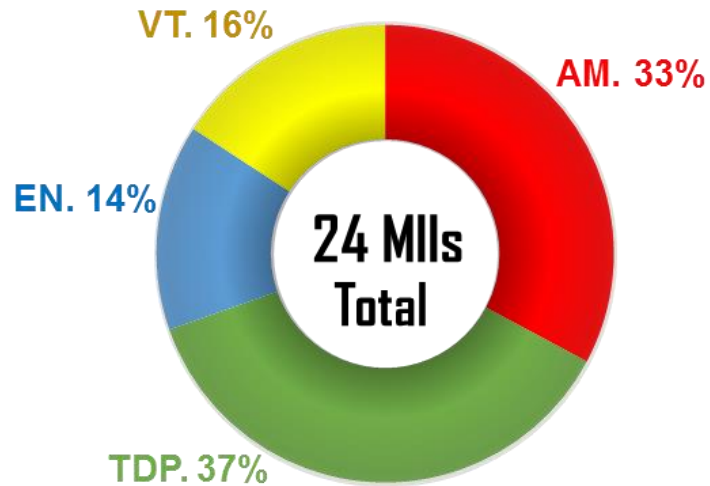

III. Participación de Líneas de Internet Móvil, según empresa operadora y tipo de dispositivo (Trimestre 2019-III) (*)

Acceso desde Teléfonos Móviles:

Acceso desde "Otros Dispositivos Móviles":

En Grupo Claro se considera a las empresas América Móvil, Olo del Perú y TVS Wireless