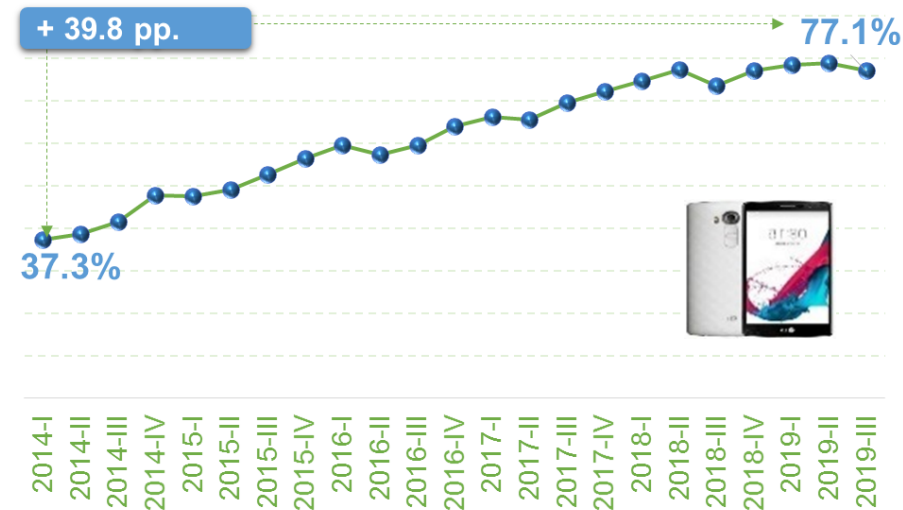

II. Penetración del Servicio de Internet Móvil, por tipo de terminal móvil

Penetración de Internet Móvil A setiembre 2019(*)

Al 2019-T3, 78 de cada 100 habitantes accedieron al servicio de Internet Móvil.

(*) La información de líneas y tráfico de Viettel presenta inconsistencias, las cuales se encuentran pendientes de respuesta por parte de la empresa.

Fuente: Empresas Operadoras. Elaboración propia.

Desde Teléfonos Móviles