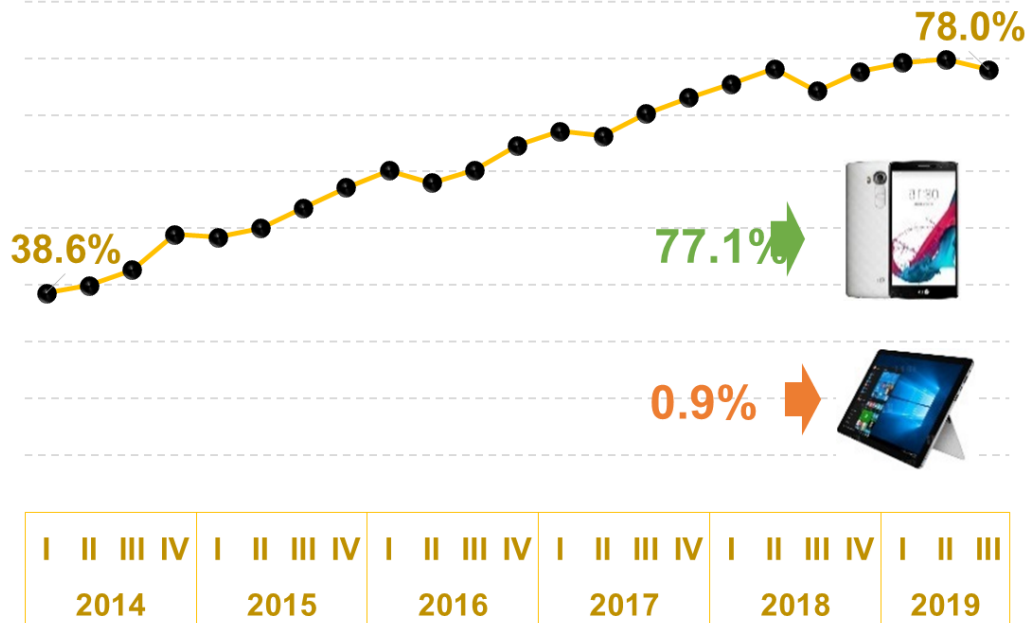

II. Penetración del Servicio de Internet Móvil, por tipo de terminal móvil

Penetración de Internet Móvil A setiembre 2019(*)

Al 2019-T3, 78 de cada 100 habitantes accedieron al servicio de Internet Móvil.

(*) La información de líneas y tráfico de Viettel presenta inconsistencias, las cuales se encuentran pendientes de respuesta por parte de la empresa.

Fuente: Empresas Operadoras. Elaboración propia.

Desde Teléfonos Móviles